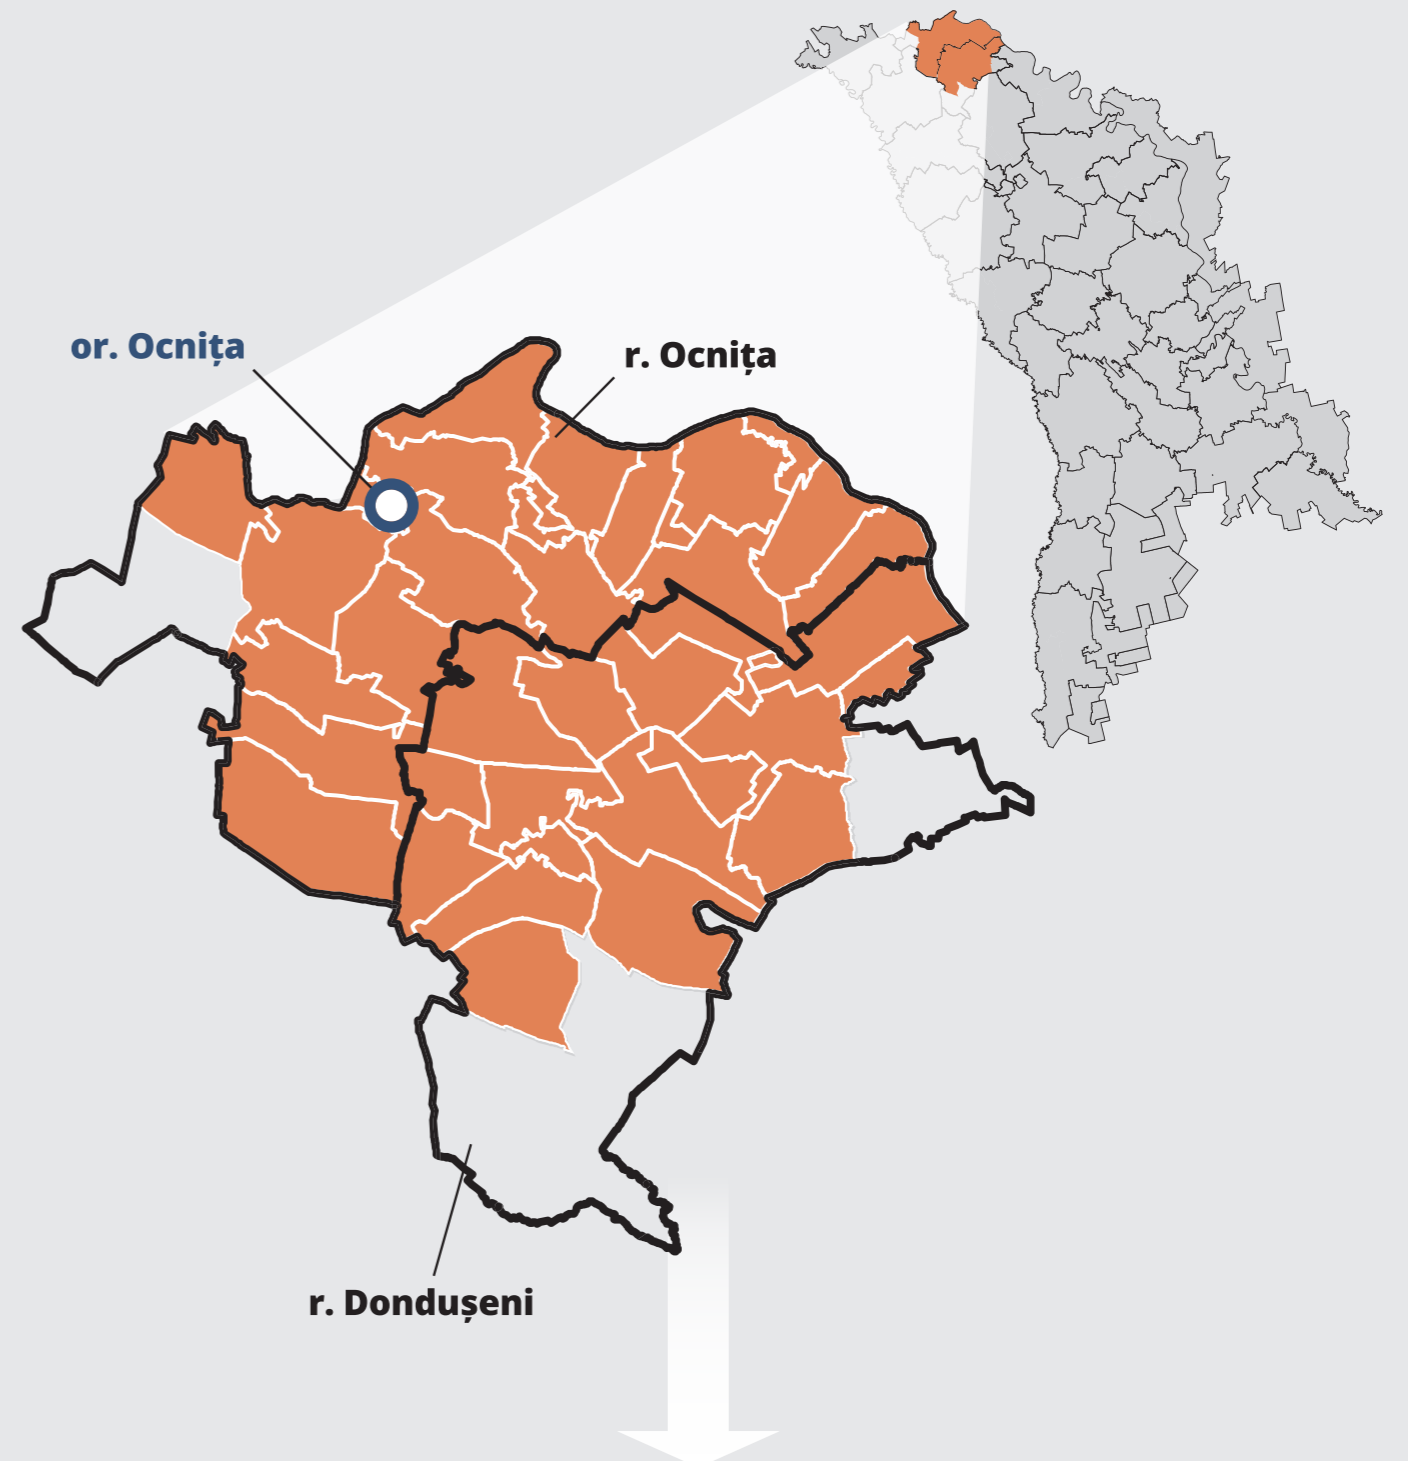

**ALEGERILE PARLAMENTARE DIN
24 FEBRUARIE 2019
VOR AVEA LOC ÎN BAZA
SISTEMULUI ELECTORAL MIXT.**

**CIRCUMSCRIȚIA
UNINOMINALĂ NR.**

2

SEDIUL: OR. OCNIȚA

CEI 101 DEPUTAȚI DIN PARLAMENT VOR FI ALEȘI:

50

51

DE PE LISTE DE PARTID SAU BLOC ELECTORAL ÎN CIRCUMSCRIȚIA NAȚIONALĂ **DIN CIRCUMSCRIȚII UNINOMINALE**

CIRCUMSCRIȚIILE UNINOMINALE AU FOST CREATE DE O COMISIE SPECIALĂ ȘI APROBATE DE CĂTRE GUVERNUL REPUBLICII MOLDOVA.

PENTRU A ASIGURA UN NUMĂR RELATIV EGAL DE ALEGĂTORI (ÎNȚRE 55,000 ȘI 60,000, CU O DEVIERE DE MAXIM 10%), UNELE CIRCUMSCRIȚII AU FOST FORMATE DIN LOCALITĂȚILE CE FAC PARTE DIN 2 SAU 3 RAIOANE.

3 + 48

CIRCUMSCRIȚII PESTE HOTARE

CIRCUMSCRIȚII ÎN ȚARĂ

DIN R. OCNIȚA 19 LOCALITĂȚI

or. OCNIȚA	com. LENCĂUȚI
or. OTACI	com. LIPNIC
or. FRUNZĂ	s. MEREȘEUCA
com. BÎRLĂDENI	com. MIHĂLĂȘENI
s. BÎRNOVA	s. NASLAVCEA
com. CALARAȘOVCA	com. OCNIȚA
s. CLOCUȘNA	s. SAUCA
com. DÎNGENI	s. UNGURI
s. GÎRBOVA	com. VĂLCINEȚ
com. GRINĂUȚI-MOLDOVA	

DIN R. DONDUȘENI 17 LOCALITĂȚI

or. DONDUȘENI	com. MOȘANA
s. ARIONEȘTI	s. PIVNICENI
s. BRICENI	s. PLOP
s. CERNOLEUCA	s. POCROVCA
s. CORBU	s. REDIUL MARE
s. CLIMĂUȚI	s. SCĂIENI
s. DONDUȘENI	com. SUDARCA
com. ELIZAVETOVCA	s. ȚAUL
s. HORODIȘTE	