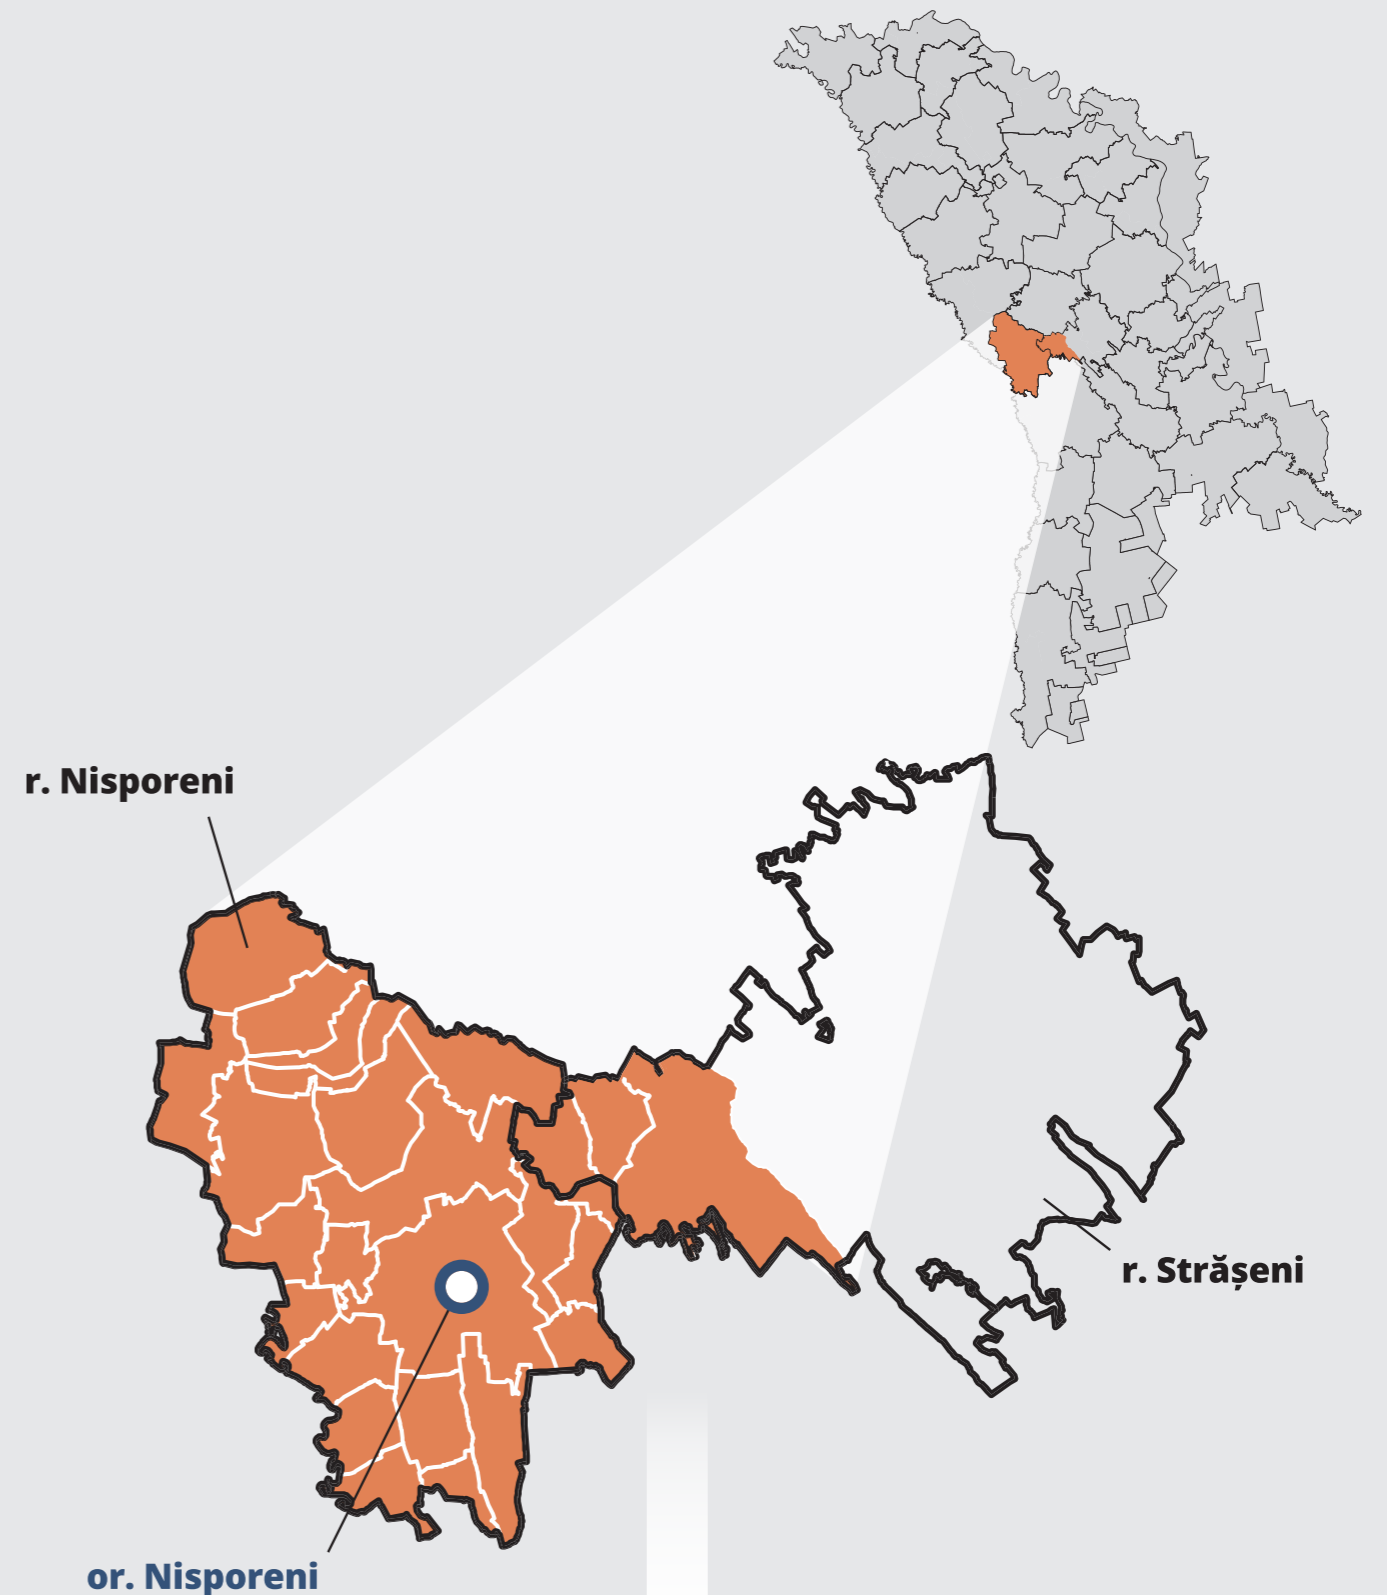

**ALEGERILE PARLAMENTARE DIN
24 FEBRUARIE 2019
VOR AVEA LOC ÎN BAZA
SISTEMULUI ELECTORAL MIXT.**

**CIRCUMSCRIȚIA
UNINOMINALĂ NR.
SEDIUL: OR. NISPORENI**

17

CEI 101 DEPUTAȚI DIN PARLAMENT VOR FI ALEȘI:

50

51

PENTRU A ASIGURA UN NUMĂR RELATIV EGAL DE ALEGĂTORI (ÎNTRU 55,000 ȘI 60,000, CU O DEVIERE DE MAXIM 10%), UNELE CIRCUMSCRIȚII AU FOST FORMATE DIN LOCALITĂȚILE CE FAC PARTE DIN 2 SAU 3 RAIOANE.

3 + 48

CIRCUMSCRIȚII PESTE HOTARE

CIRCUMSCRIȚII ÎN ȚARĂ

**LA SECȚIA DE VOTARE DIN LOCALITATEA UNDE
AI DOMICILIUL VEI PRIMI DOUĂ BULETINE:**

1

VOTEAZĂ
PARTIDUL SAU
BLOCUL ELECTORAL

2

VOTEAZĂ
CANDIDATUL SAU CANDIDATA PENTRU
CIRCUMSCRIȚIA UNINOMINALĂ

DIN R. NISPORENI 23 LOCALITĂȚI

or. NISPORENI	s. GROZEȘTI
com. BĂLĂNEȘTI	com. IURCENI
s. BĂLĂUREȘTI	com. MARINICI
s. BĂRBOIENI	s. MILEȘTI
com. BOLDUREȘTI	com. SELIȘTE
s. BOLȚUN	com. ȘIȘCANI
com. BRĂTULENI	s. SOLTĂNEȘTI
s. BURSUC	com. VALEA-TRESTIENI
s. CĂLIMĂNEȘTI	com. VĂRZĂREȘTI
com. CIOREȘTI	s. VÎNĂTORI
com. CIUTEȘTI	s. ZBEROIAIA
s. CRISTEȘTI	