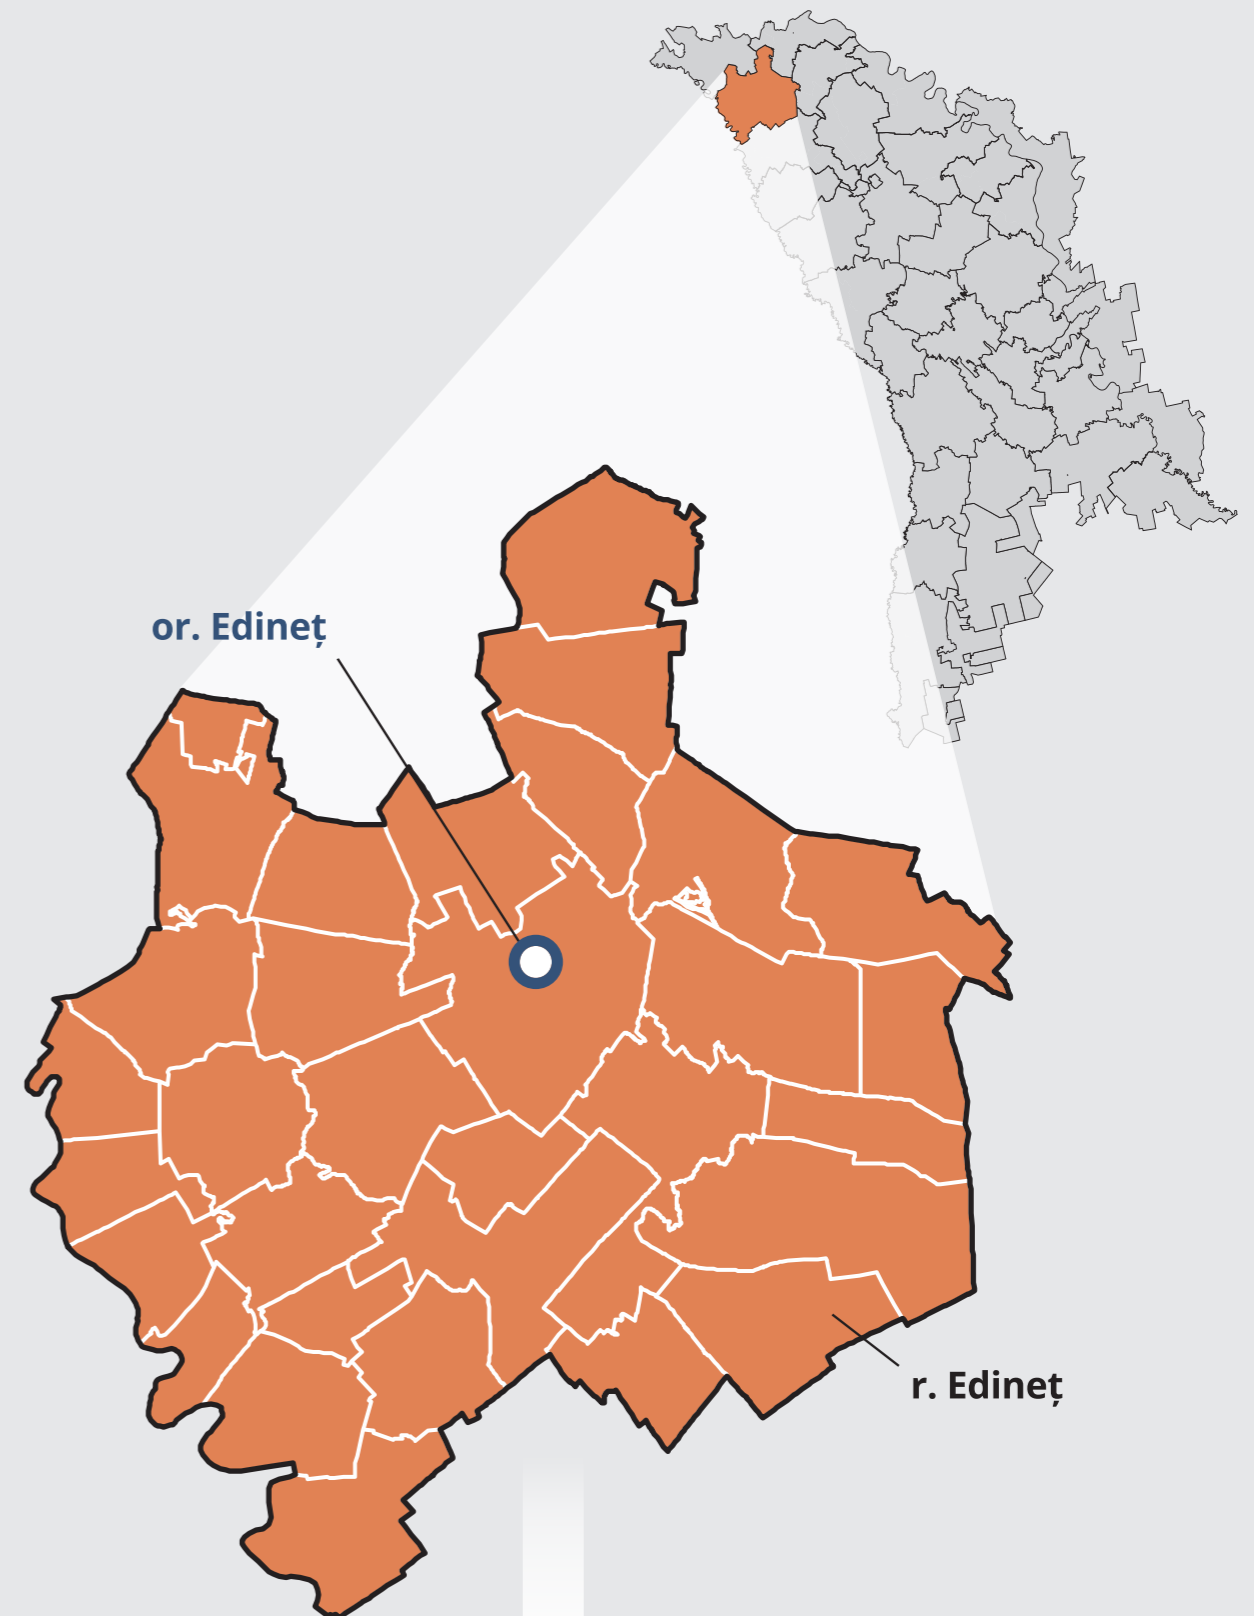

**ALEGERILE PARLAMENTARE DIN
24 FEBRUARIE 2019
VOR AVEA LOC ÎN BAZA
SISTEMULUI ELECTORAL MIXT.**

**CIRCUMSCRIȚIA
UNINOMINALĂ NR. 3**
SEDIUL: OR. EDINEȚ

3

CEI 101 DEPUTAȚI DIN PARLAMENT VOR FI ALEȘI:

50

51

DE PE LISTE DE PARTID SAU BLOC ELECTORAL ÎN CIRCUMSCRIȚIA NAȚIONALĂ DIN CIRCUMSCRIȚII UNINOMINALE

CIRCUMSCRIȚIILE UNINOMINALE AU FOST CREATE DE O COMISIE SPECIALĂ ȘI APROBATE DE CĂTRE GUVERNUL REPUBLICII MOLDOVA.

PENTRU A ASIGURA UN NUMĂR RELATIV EGAL DE ALEGĂTORI (ÎNTRE 55,000 ȘI 60,000, CU O DEVIERE DE MAXIM 10%), UNELE CIRCUMSCRIȚII AU FOST FORMATE DIN LOCALITĂȚILE CE FAC PARTE DIN 2 SAU 3 RAIOANE.

3 + 48

CIRCUMSCRIȚII PESTE HOTARE

CIRCUMSCRIȚII ÎN ȚARĂ

DIN R. EDINEȚ 32 LOCALITĂȚI

mun. EDINEȚ	s. GAȘPAR
or. CUPCINI	s. GORDINEȘTI
s. ALEXEEVCA	s. HANCĂUȚI
s. BĂDRAGII NOI	com. HINCĂUȚI
s. BĂDRAGII VECHI	s. HLINAIA
com. BLEȘTENI	s. LOPATNIC
com. BRĂTUȘENI	com. PARCOVA
s. BRÎNZENI	com. ROTUNDA
com. BURLĂNEȘTI	com. RUSENI
com. CEPELEUȚI	s. STOLNICENI
s. CHETROȘICA NOUĂ	s. ȘOFRÎNCANI
com. CONSTANTINOVCA	s. TEREBCA
s. CORPACI	s. TÎRNOVA
com. CUCONEȘTII NOI	s. TRINCA
s. FETEȘTI	s. VIIȘOARA
s. GOLENI	com. ZĂBRICENI

**LA SECȚIA DE VOTARE DIN LOCALITATEA UNDE
AI DOMICILIUL VEI PRIMI DOUĂ BULETINE:**

1

VOTEAZĂ
PARTIDUL SAU
BLOCUL ELECTORAL

2

VOTEAZĂ
CANDIDATUL SAU CANDIDATA PENTRU
CIRCUMSCRIȚIA UNINOMINALĂ